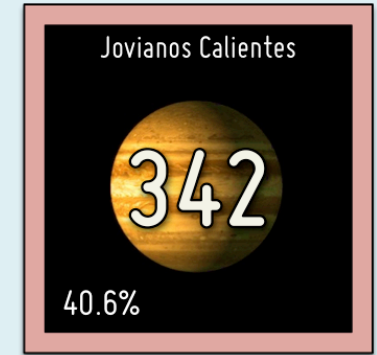

843 Exoplanetas Confirmados

La Tabla Periódica de Exoplanetas

Terrestres

Gigantes Gaseosos

Mercurianos
 $10^{-5} - 0.1 M_E$

Subterráqueos
 $0.1 - 0.5 M_E$

Terráqueos
 $0.5 - 2 M_E$

Superterráqueos
 $2 - 10 M_E$

Neptunianos
 $10 - 50 M_E$

Jovianos
 $> 50 M_E$

Zona Caliente

Zona 'Habitable' Tibia

Exoplanetas Potencialmente Habitables

Zona Fría