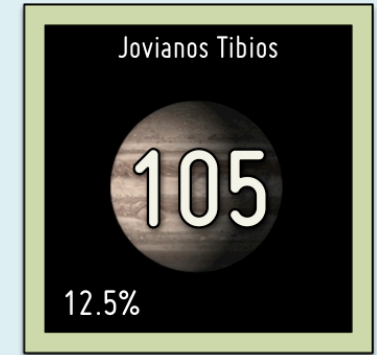

843 Exoplanetas Confirmados

La Tabla Periódica de Exoplanetas

Terrestres

Gigantes Gaseosos

Mercurianos
 $10^{-5} - 0.1 M_E$

Subterráqueos
 $0.1 - 0.5 M_E$

Terráqueos
 $0.5 - 2 M_E$

Superterráqueos
 $2 - 10 M_E$

Neptunianos
 $10 - 50 M_E$

Jovianos
 $> 50 M_E$

Zona Caliente

Zona 'Habitable' Tibia

Exoplanetas Potencialmente Habitables

Zona Fría