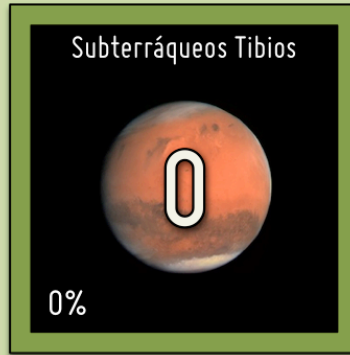

843 Exoplanetas Confirmados

La Tabla Periódica de Exoplanetas

Terrestres

Gigantes Gaseosos

Mercurianos
 $10^{-5} - 0.1 M_E$

Subterráqueos
 $0.1 - 0.5 M_E$

Terráqueos
 $0.5 - 2 M_E$

Superterráqueos
 $2 - 10 M_E$

Neptunianos
 $10 - 50 M_E$

Jovianos
 $> 50 M_E$

Zona Caliente

Zona 'Habitable' Tibia

Exoplanetas Potencialmente Habitables

Zona Fría