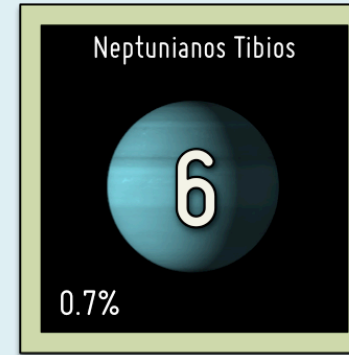

843 Exoplanetas Confirmados

La Tabla Periódica de Exoplanetas

Terrestres

Gigantes Gaseosos

Mercurianos
 $10^{-5} - 0.1 M_E$

Subterráqueos
 $0.1 - 0.5 M_E$

Terráqueos
 $0.5 - 2 M_E$

Superterráqueos
 $2 - 10 M_E$

Neptunianos
 $10 - 50 M_E$

Jovianos
 $> 50 M_E$

Zona Caliente

Zona 'Habitable' Tibia

Exoplanetas Potencialmente Habitables

Zona Fría