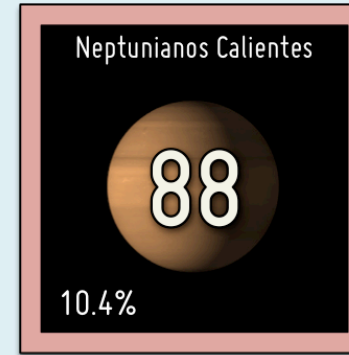

843 Exoplanetas Confirmados

La Tabla Periódica de Exoplanetas

Terrestres

Gigantes Gaseosos

Mercurianos
 $10^{-5} - 0.1 M_E$

Subterráqueos
 $0.1 - 0.5 M_E$

Terráqueos
 $0.5 - 2 M_E$

Superterráqueos
 $2 - 10 M_E$

Neptunianos
 $10 - 50 M_E$

Jovianos
 $> 50 M_E$

Zona Caliente

Zona 'Habitable' Tibia

Exoplanetas Potencialmente Habitables

Zona Fría